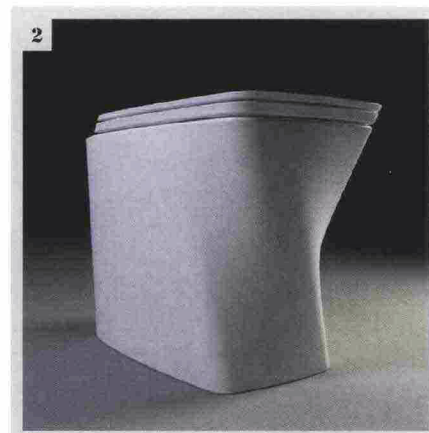

1 **GRAFICO**

Geometrie su misura, strutture **rigorose**, segni e volumi **essenziali**, d'ispirazione, celano **tecnologie** alla portata di tutti

1. AMBIENTE BAGNO ARRELEVATO CON IL PROGRAMMA GYM SPACE DI MATTIA PARESCHI. PER **SCAVOLINI BAGNO** HA STRUTTURA MODULARE IN MULTISTRATO DA 70, 90 O 120 CM, COMPLETA DI SPALLIERA EQUIPAGGIATA CON ELEMENTI PER FITNESS.